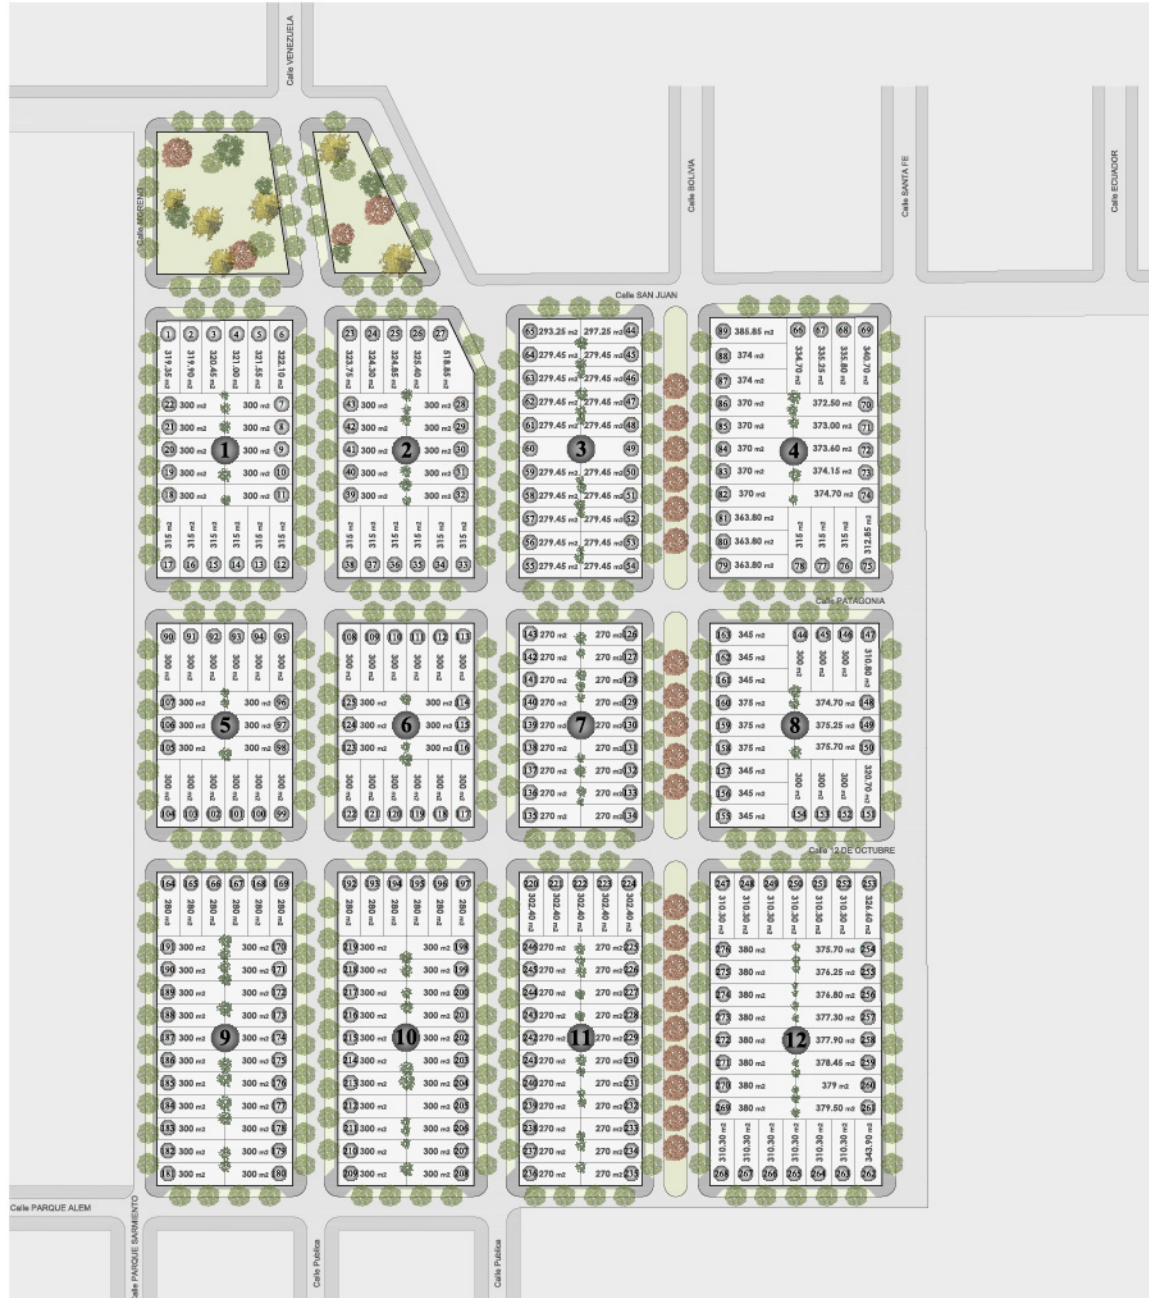

JARDINES DE ESTHER

UN LUGAR PARA VIVIR

RED DE BAJA Y MEDIA TENSIÓN

SISTEMA DE AGUA POTABLE DOMICILIARIA

RED DE GAS NATURAL DOMICILIARIA

RED CLOACAL DOMICILIARIA

ESPACIOS VERDES Y RECREATIVOS

INFORMACIÓN DEL BARRIO

276 lotes desde 270m² | Ubicados en 12 manzanas.